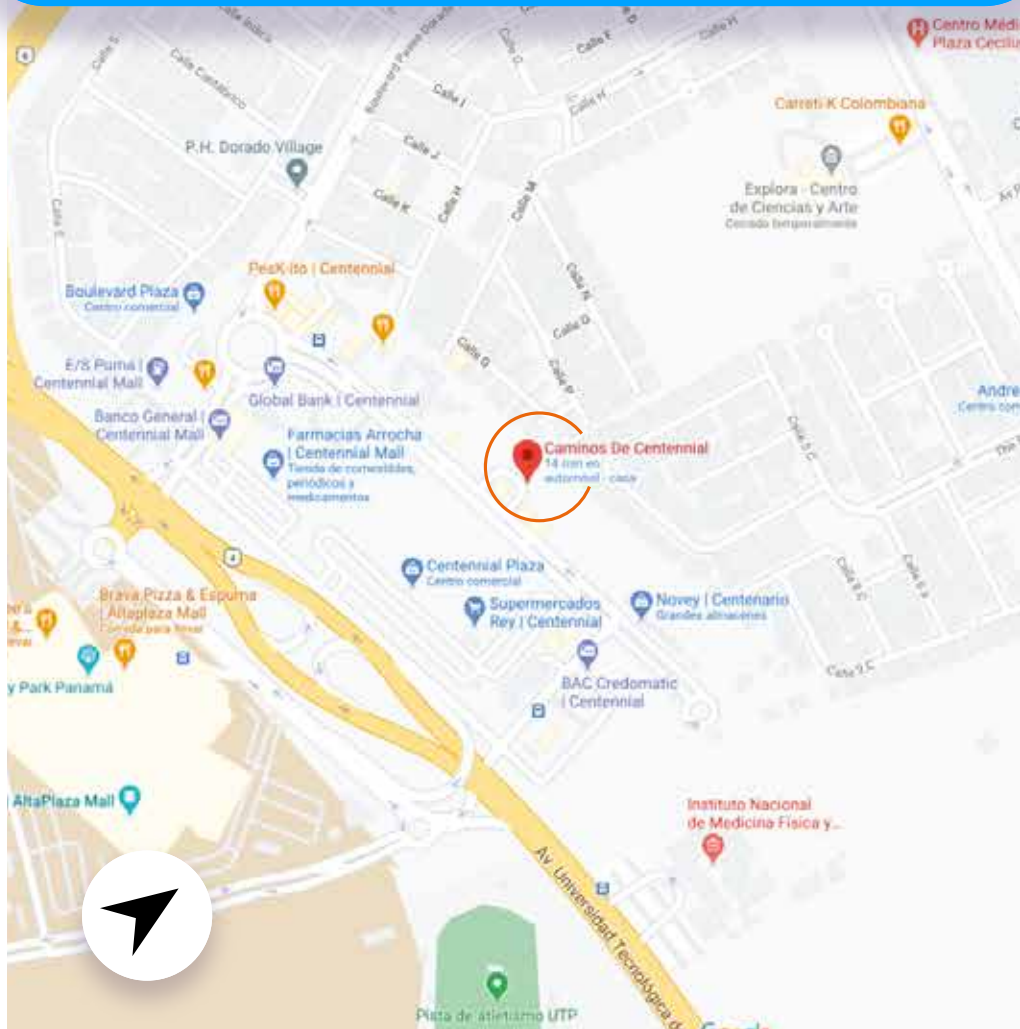

ES TU MOMENTO,
ES TU OPORTUNIDAD,
EL ÉXITO

LO ENCUENTRAS

AQUÍ

CAMINOS
de Centennial

UBICACIÓN

FACIL DE LLEGAR

Entrando por la carretera al puente Centenario, a corta distancia del Corredor Norte, Tumba Muerto y AltaPlaza Mall.

CLIENTES POTENCIALES

Área A- Influencia primaria

Barriadas inmediatas desde Tumba Muerto, Condado del Rey. Hasta Limajo.

 Aprox. de población: 54,196

 Hogares promedios: 14,262

Área B- Influencia secundaria

Barriadas paralelas en el Corredor Norte, Tumba Muerto y áreas cercanas a La Transístmica.

 Aprox. de población: 118,795

 Hogares promedios: 31,262

DESDE 95 m² HASTA 830 m²

LOCALES

“

Al formar parte de nuestra plaza aseguras tu desempeño cómo empresa, tu futuro y rentabilidad, esto se debe a todos los beneficios y atributos que tenemos por la diversidad de clientes que poseemos.