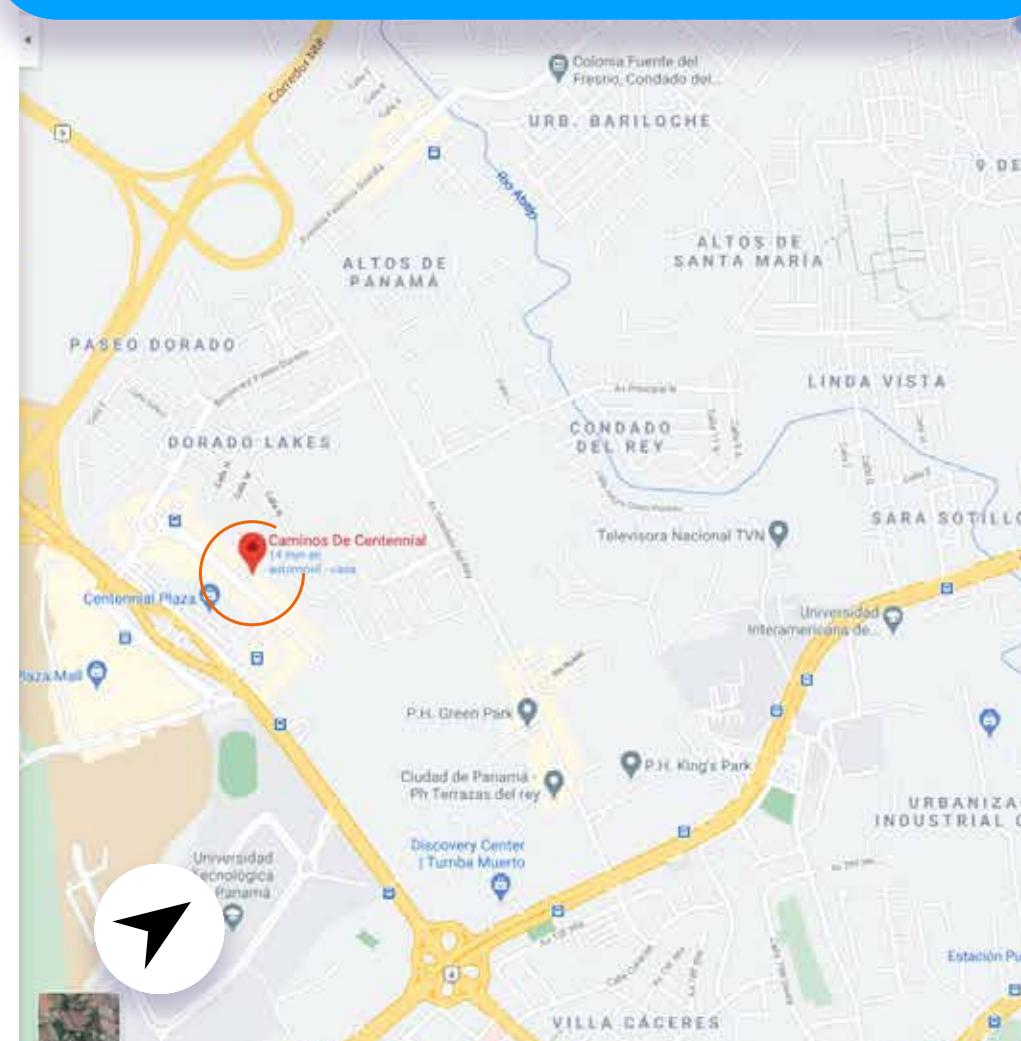

ES TU MOMENTO,
ES TU OPORTUNIDAD,
EL ÉXITO

LO ENCUENTRAS

AQUÍ

CAMINOS
de Centennial

UBICACIÓN

FACIL DE LLEGAR

Entrando por la carretera al puente Centenario, a corta distancia del Corredor Norte, Tumba Muerto y AltaPlaza Mall.

CLIENTES POTENCIALES

Área A- Influencia primaria

Barriadas inmediatas desde Tumba Muerto, Condado del Rey. Hasta Limajo.

 Aprox. de población: 54,196

 Hogares promedios: 14,262

Área B- Influencia secundaria

Barriadas paralelas en el Corredor Norte, Tumba Muerto y áreas cercanas a La Transístmica.

 Aprox. de población: 118,795

 Hogares promedios: 31,262

DESDE 95 m² HASTA 830 m²

LOCALES

“

Al formar parte de nuestra plaza aseguras tu desempeño cómo empresa, tu futuro y rentabilidad, esto se debe a todos los beneficios y atributos que tenemos por la diversidad de clientes que poseemos.